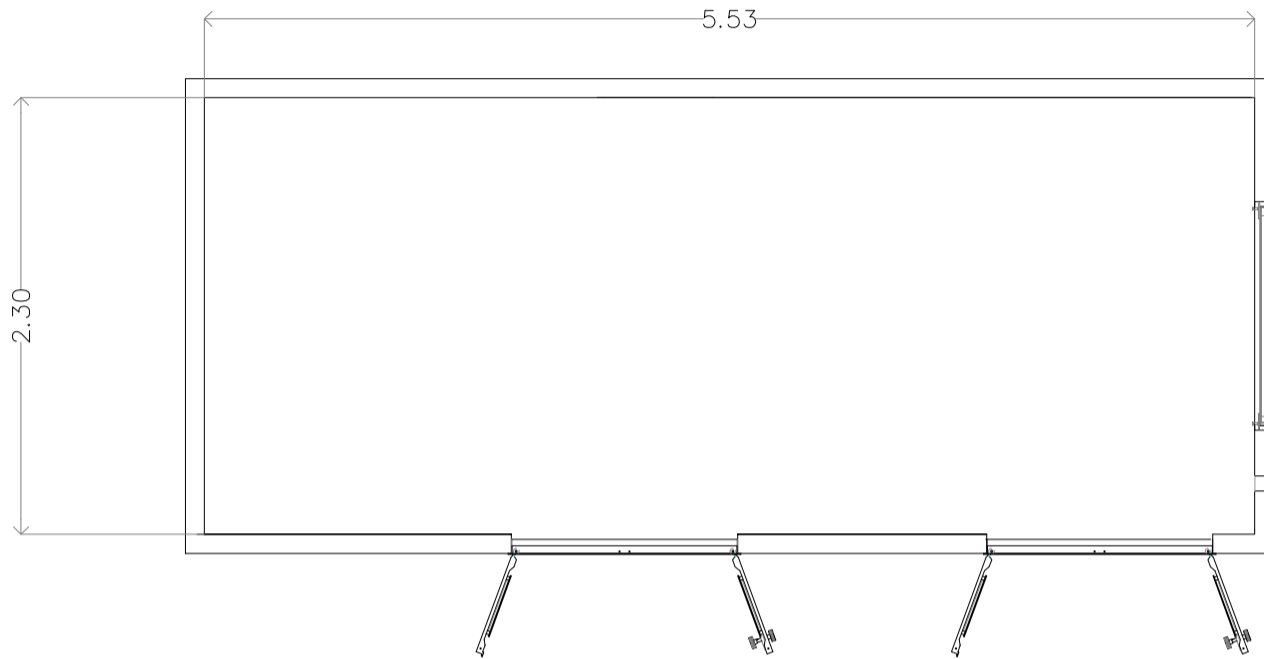

STANDARD BOX

PIANTA

VISTA FRONTALE

VISTA LATO GRIGLIE AREAZIONE